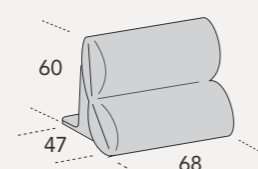

Struttura  
L 195 P 115 H 43  
L 195 P 125 H 43

Struttura  
L 215 P 115 H 43  
L 215 P 125 H 43

Struttura  
L 235 P 115 H 43  
L 235 P 125 H 43

Struttura  
L 255 P 115 H 43  
L 255 P 125 H 43

Struttura  
L 275 P 115 H 43  
L 275 P 125 H 43

Struttura  
L 295 P 115 H 43  
L 295 P 125 H 43

Cuscino Ever  
L 70 x 30

## PACCHETTI SCHIENA / BACKREST PACKS

Pacchetto schiena Block  
(disponibile anche con finitura Line)  
/ Block backrest pack  
(available also with Line finiture)

Pacchetto schiena Nixon  
(disponibile anche con finitura Patch)  
/ Nixon backrest pack  
(available also with Patch finish)