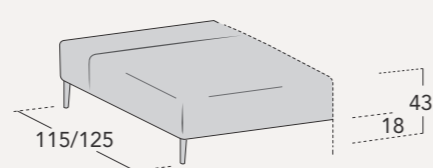

# JEST

Disponibile in profondità cm 115 e cm 125  
/ Available in depth cm 115 and cm 125

# JEST SPECIAL

Disponibile in profondità cm 115 e cm 125  
/ Available in depth cm 115 and cm 125

Finitura Line  
/ Line finiture

Struttura  
L 115 P 115 H 43  
L 125 P 125 H 43

Struttura  
L 175 P 115 H 43  
L 175 P 125 H 43