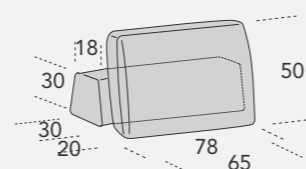

Struttura  
L 195 P 115 H 43  
L 195 P 125 H 43

Struttura  
L 215 P 115 H 43  
L 215 P 125 H 43

Struttura  
L 235 P 115 H 43  
L 235 P 125 H 43

Struttura  
L 255 P 115 H 43  
L 255 P 125 H 43

Struttura  
L 275 P 115 H 43  
L 275 P 125 H 43

Struttura  
L 295 P 115 H 43  
L 295 P 125 H 43

Cuscino Ever  
L 70 x 30

## PACCHETTI SCHIENA / BACKREST PACKS

Pacchetto schiena Block  
(disponibile anche con finitura Line)  
/ Block backrest pack  
(available also with Line finiture)

Pacchetto schiena Nixon  
(disponibile anche con finitura Patch)  
/ Nixon backrest pack  
(available also with Patch finish)

Pacchetto schiena Relax  
/ Relax backrest pack

Pacchetto schiena Tilt  
(disponibile anche con finitura Line)  
/ Tilt backrest pack  
(available also with Line finiture)